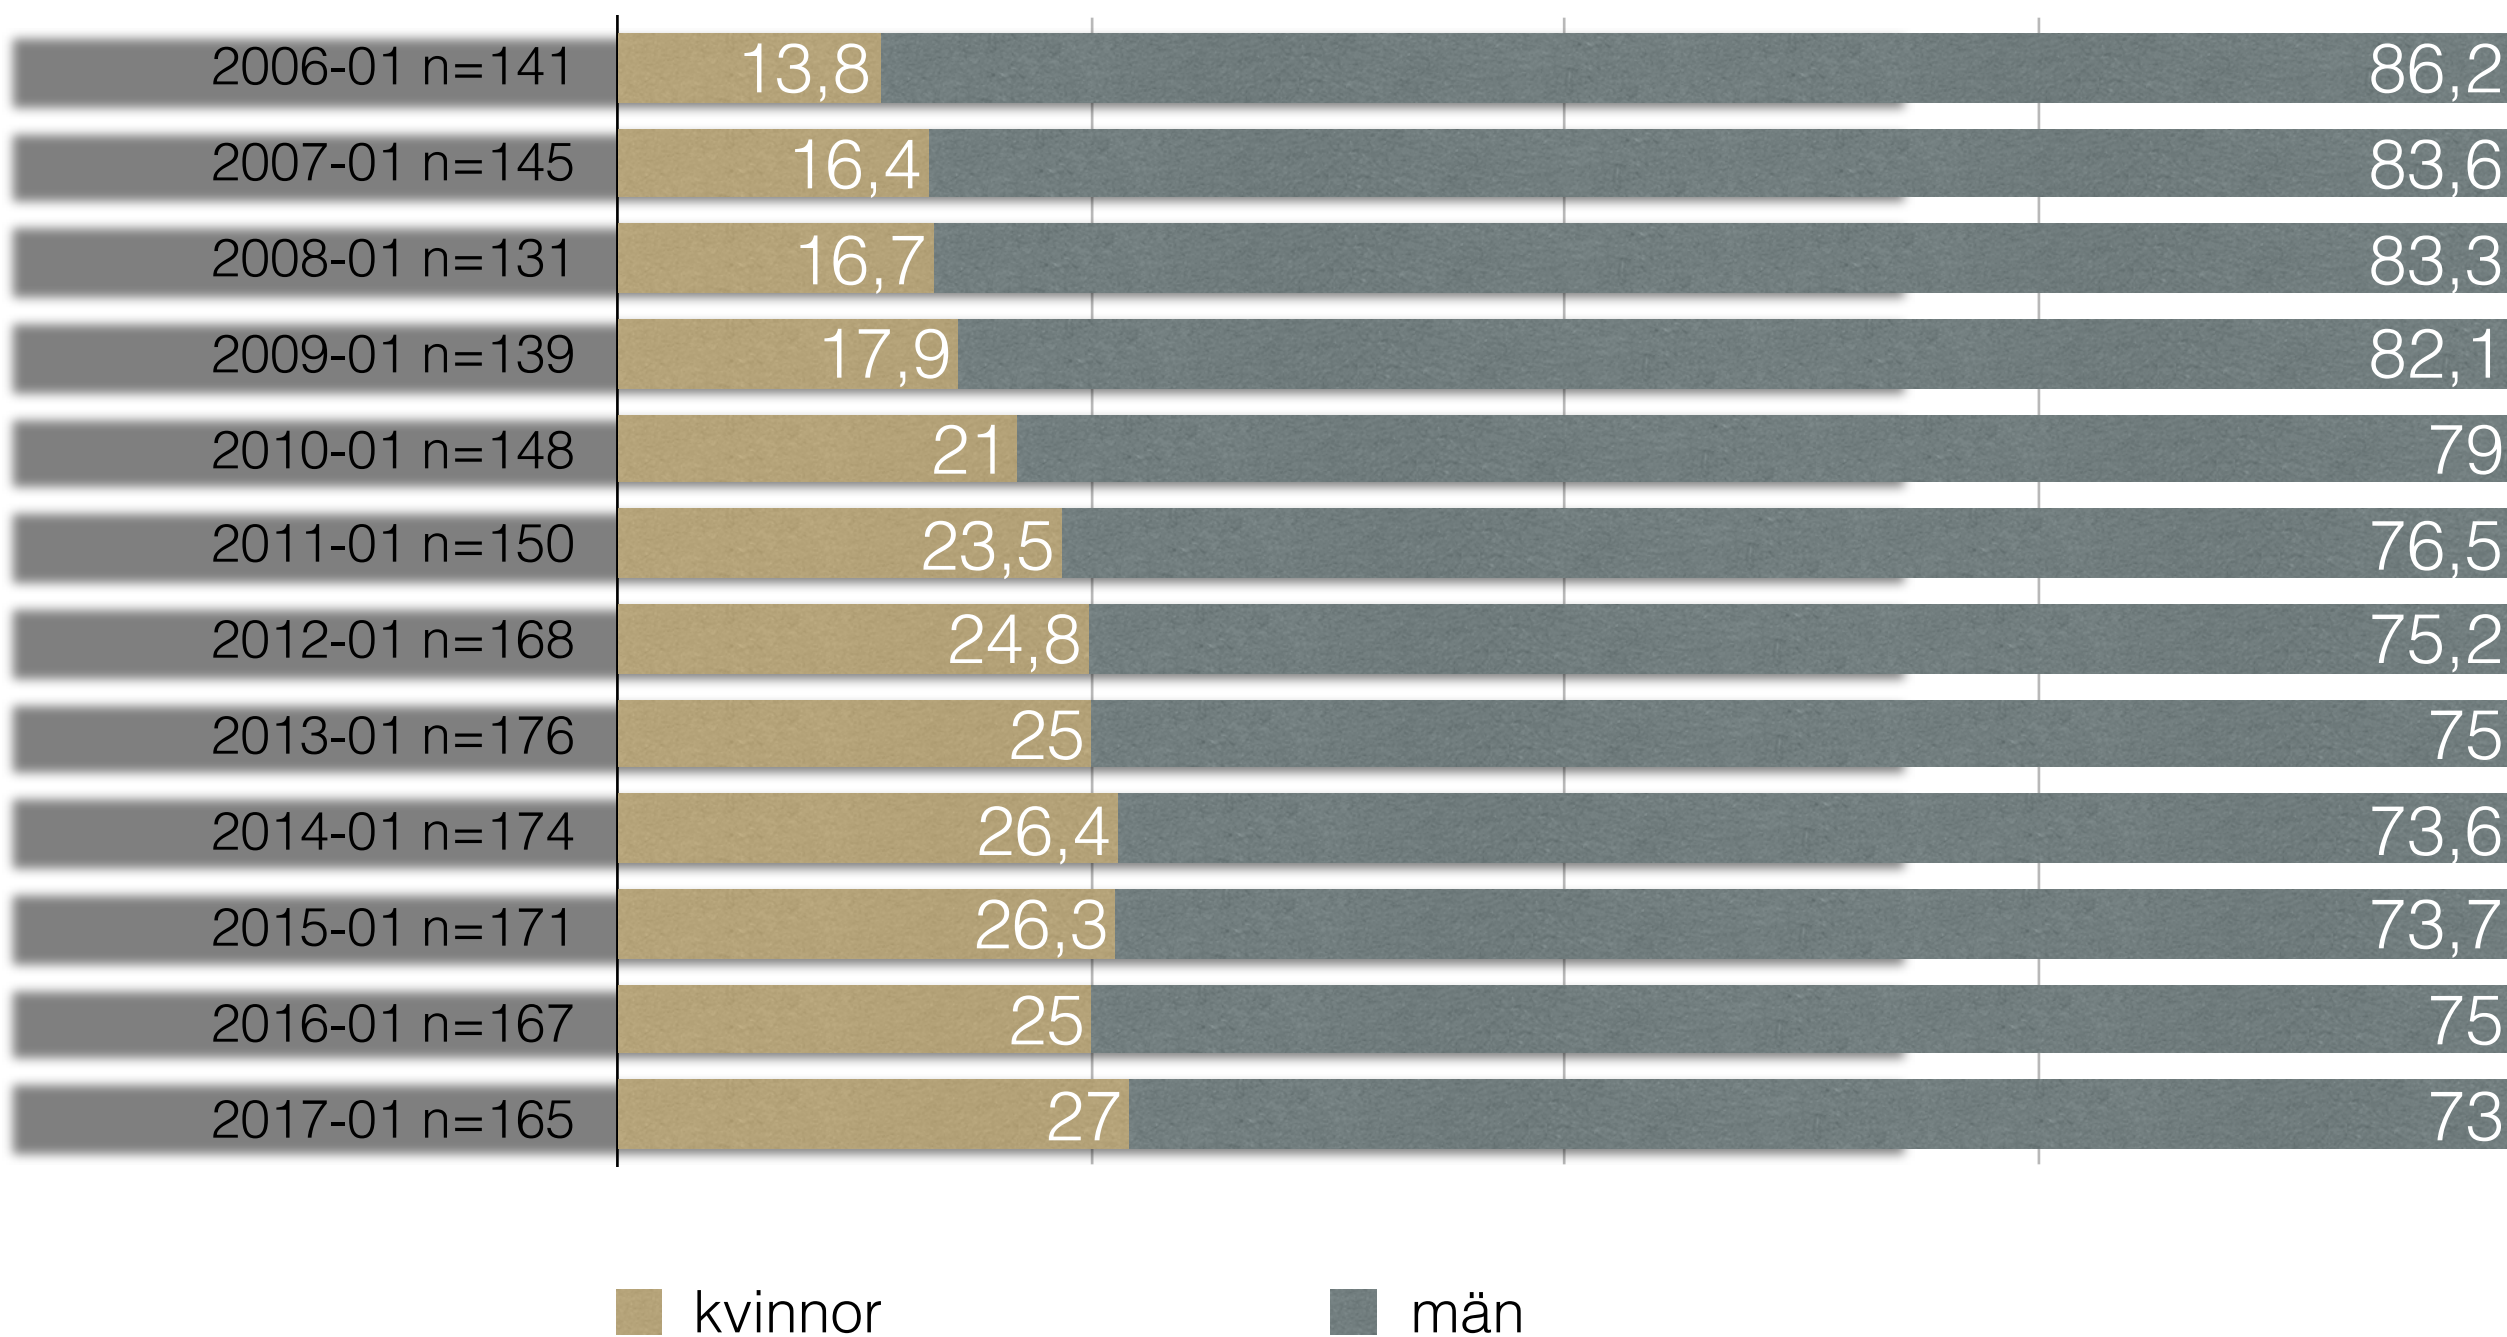

Jämställdhetsstatistik

Medicinska fakulteten, januari 2017

Personalfattningar

Professorer, tillsvidareanställda i %

Nyanställda tillsvidareanställda professorer

Professorer, tillsvidareanställda per institution