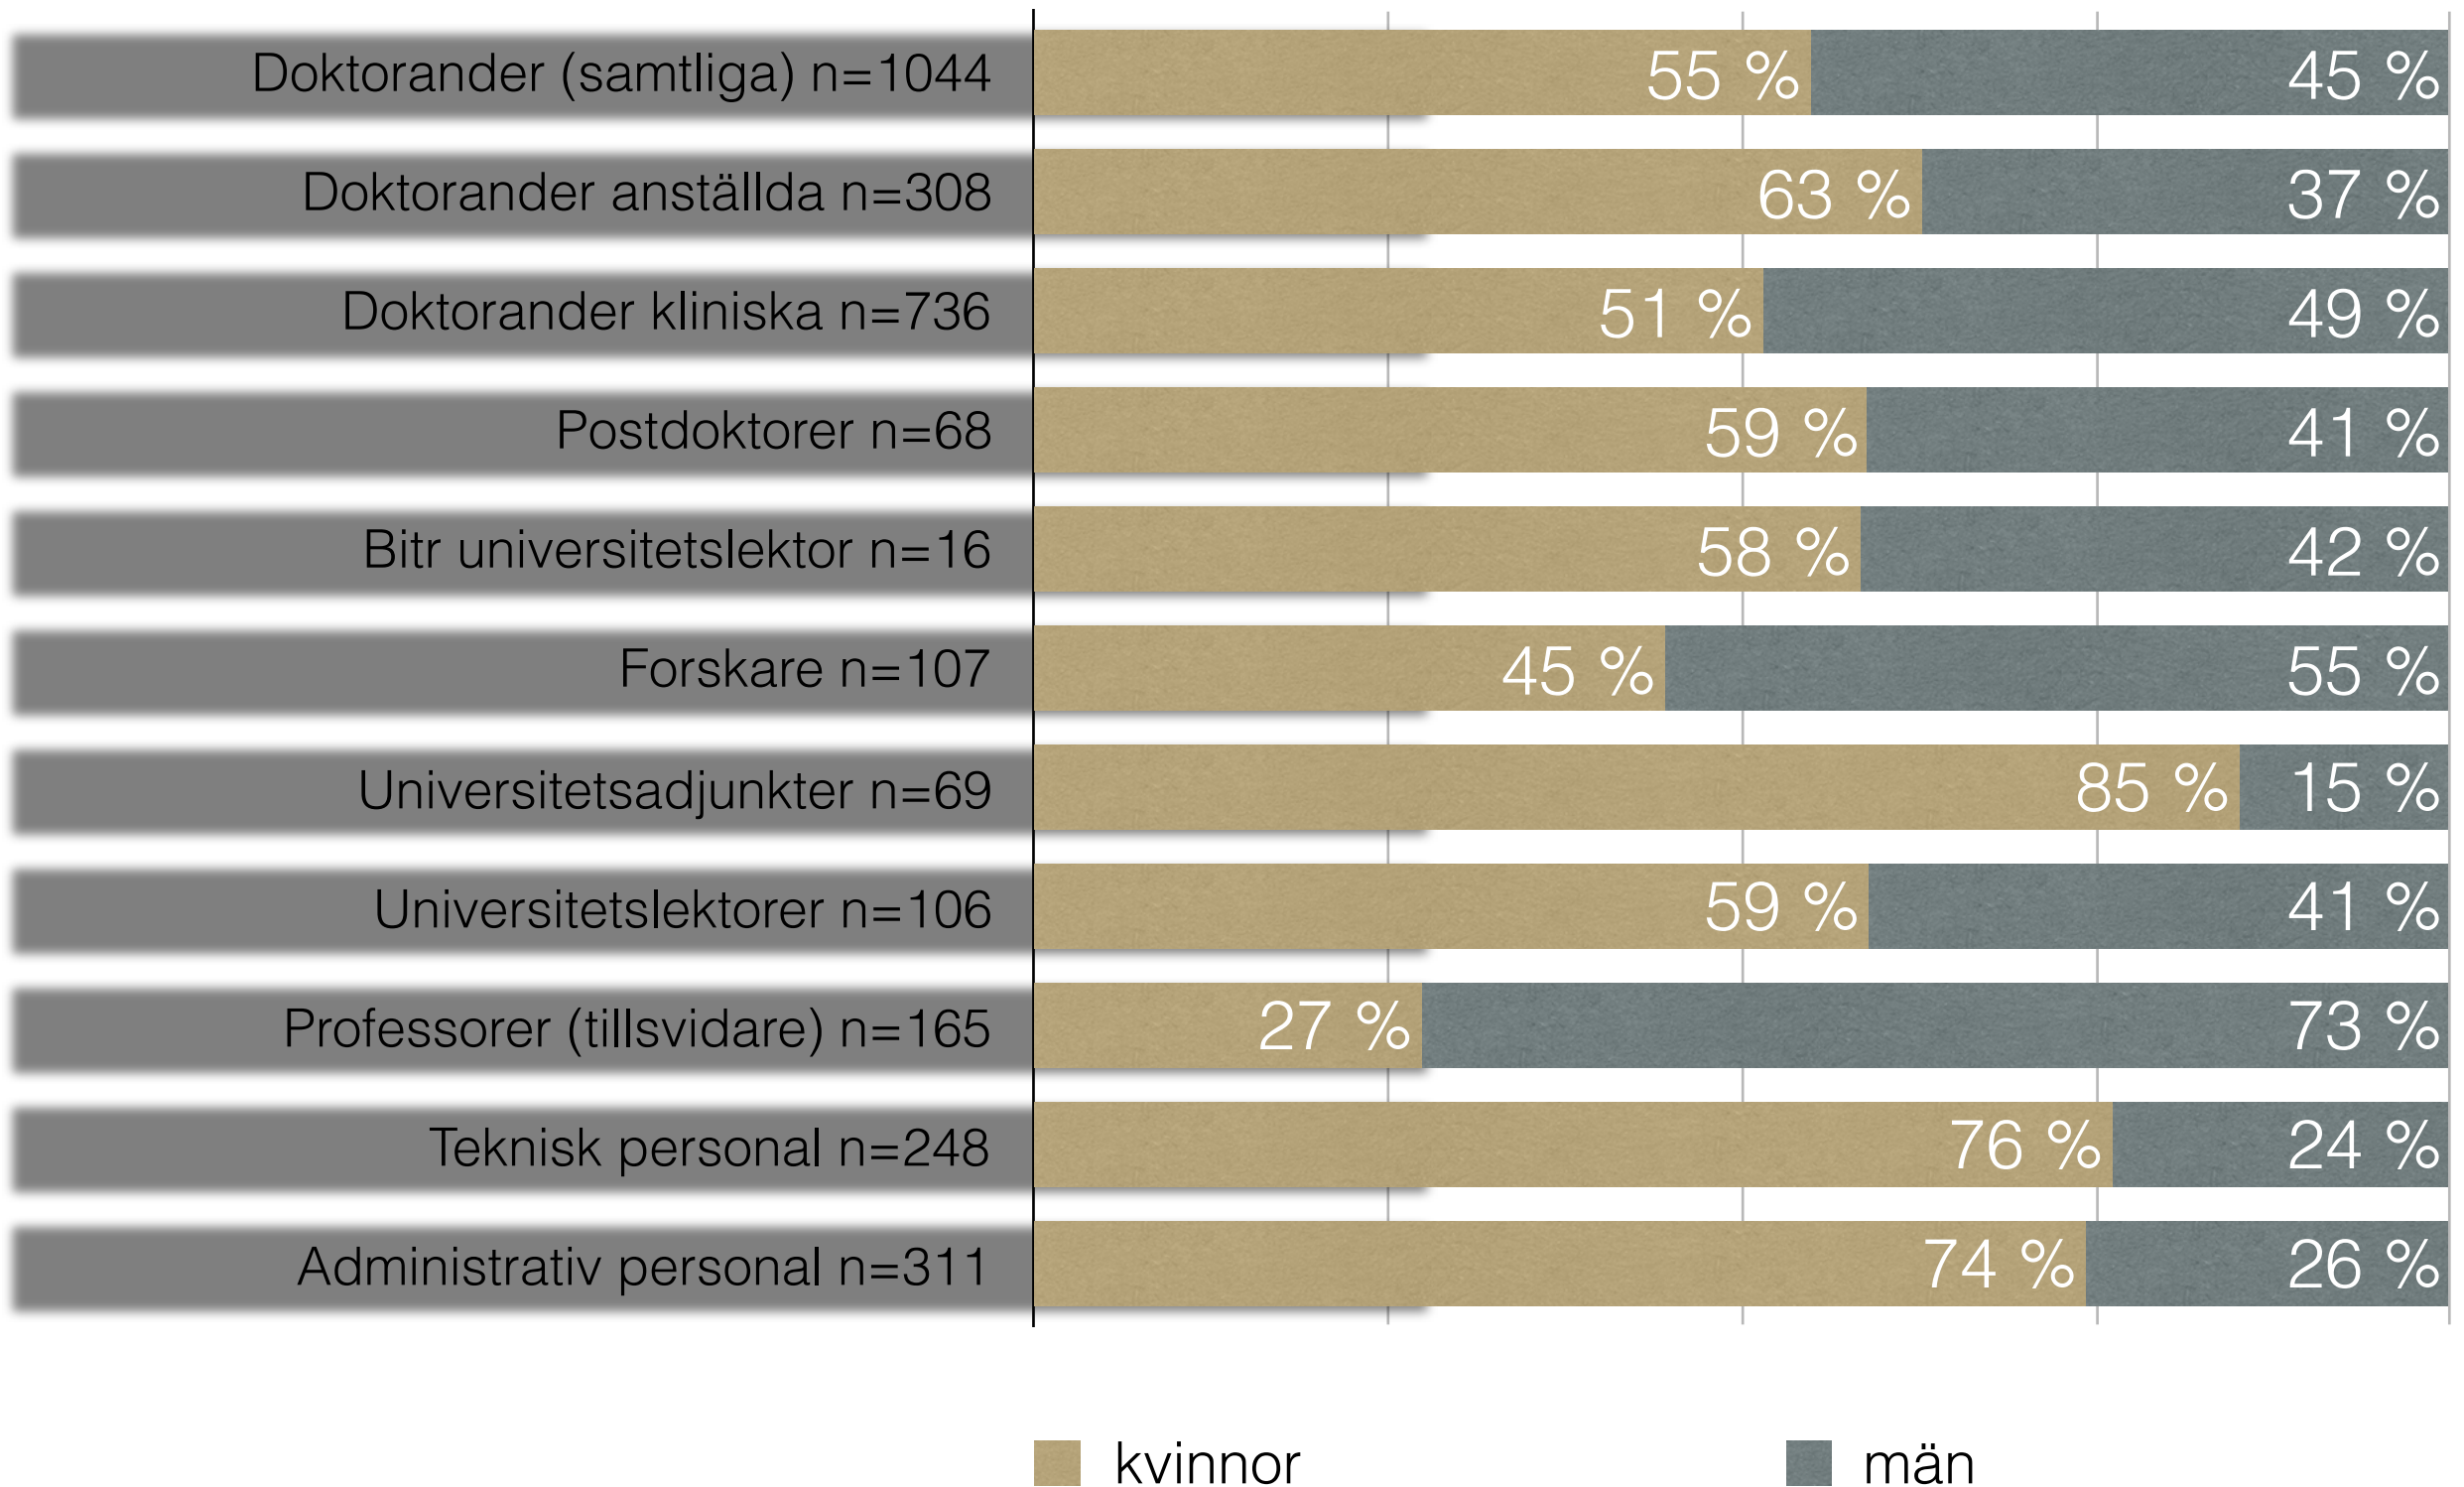

Jämställdhetsstatistik

Medicinska fakulteten, januari 2017

Personalfattningar

Professorer, tillsvidareanställda i %

Nyanställda tillsvidareanställda professorer

Professorer, tillsvidareanställda per institution