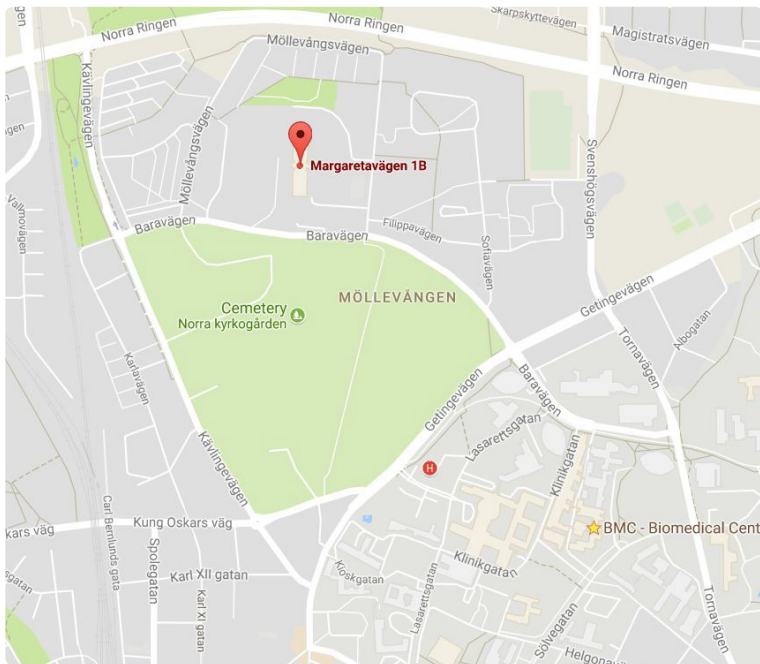

## Besöksadress

Margaretavägen 1B  
222 40 Lund

[Hitta hit genom Google maps](#)

## Buss från Lund C

Buss 3 (riktning Nöbbelöv). Hoppa av vid Margaretavägen

[Sök din resa på Skånetrafiken hemsida](#)

## Gå eller cykla från Lund C

- Tag vänster ut från stationsbyggnaden
- Ta dig fram längs Spolegatan till Kung Oscars väg
- Tag till höger
- Tag vänster i cirkulationsplatsen
- Följ Kävlingevägen fram till Baravägen och tag till höger
- HSC ligger på vänster hand ca 100 m längre ned längs gatan.

## Bil

Lämpligast via väg 16, Norra Ringen, norra Lund