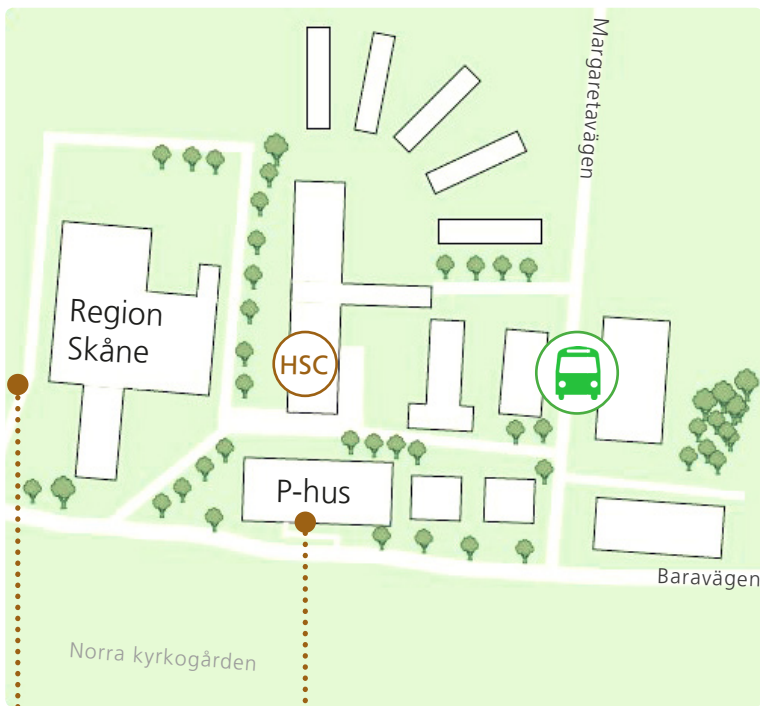

## Besöksadress

Margaretavägen 1B  
222 40 Lund

[Hitta hit genom Google maps](#)

## Buss från Lund C

Buss 3 (riktning Nöbbelöv). Hoppa av vid Margaretavägen

[Sök din resa på Skånetrafiken hemsida](#)

## Gå eller cykla från Lund C

- Tag vänster ut från stationsbyggnaden
- Ta dig fram längs Spolegatan till Kung Oscars väg
- Tag till höger
- Tag vänster i cirkulationsplatsen
- Följ Kävlingevägen fram till Baravägen och tag till höger
- HSC ligger på vänster hand ca 100 m längre ned längs gatan.

## Bil

Lämpligast via väg 16, Norra Ringen, norra Lund